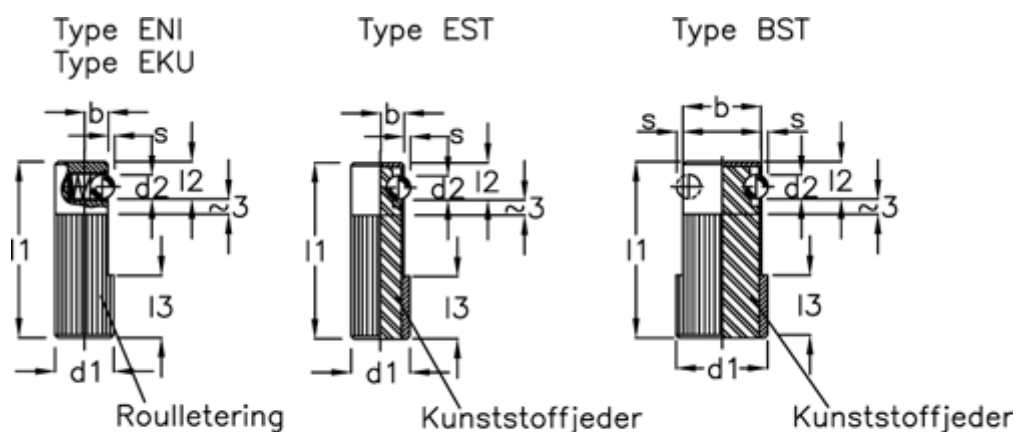

Varenummer: 20006013
 Beskrivelse: E+G sidetrykstykke
 GN 716-14-EST

Mål

b	= 6.5
d1	= 14
d2	= 8.0
Fjedertryk N bund	= 380.0
Fjedertryk N top	= 100.0
l1	= 40
l2	= 9.0
l3	= 10

Længde B = 14 H8
s = 2.0